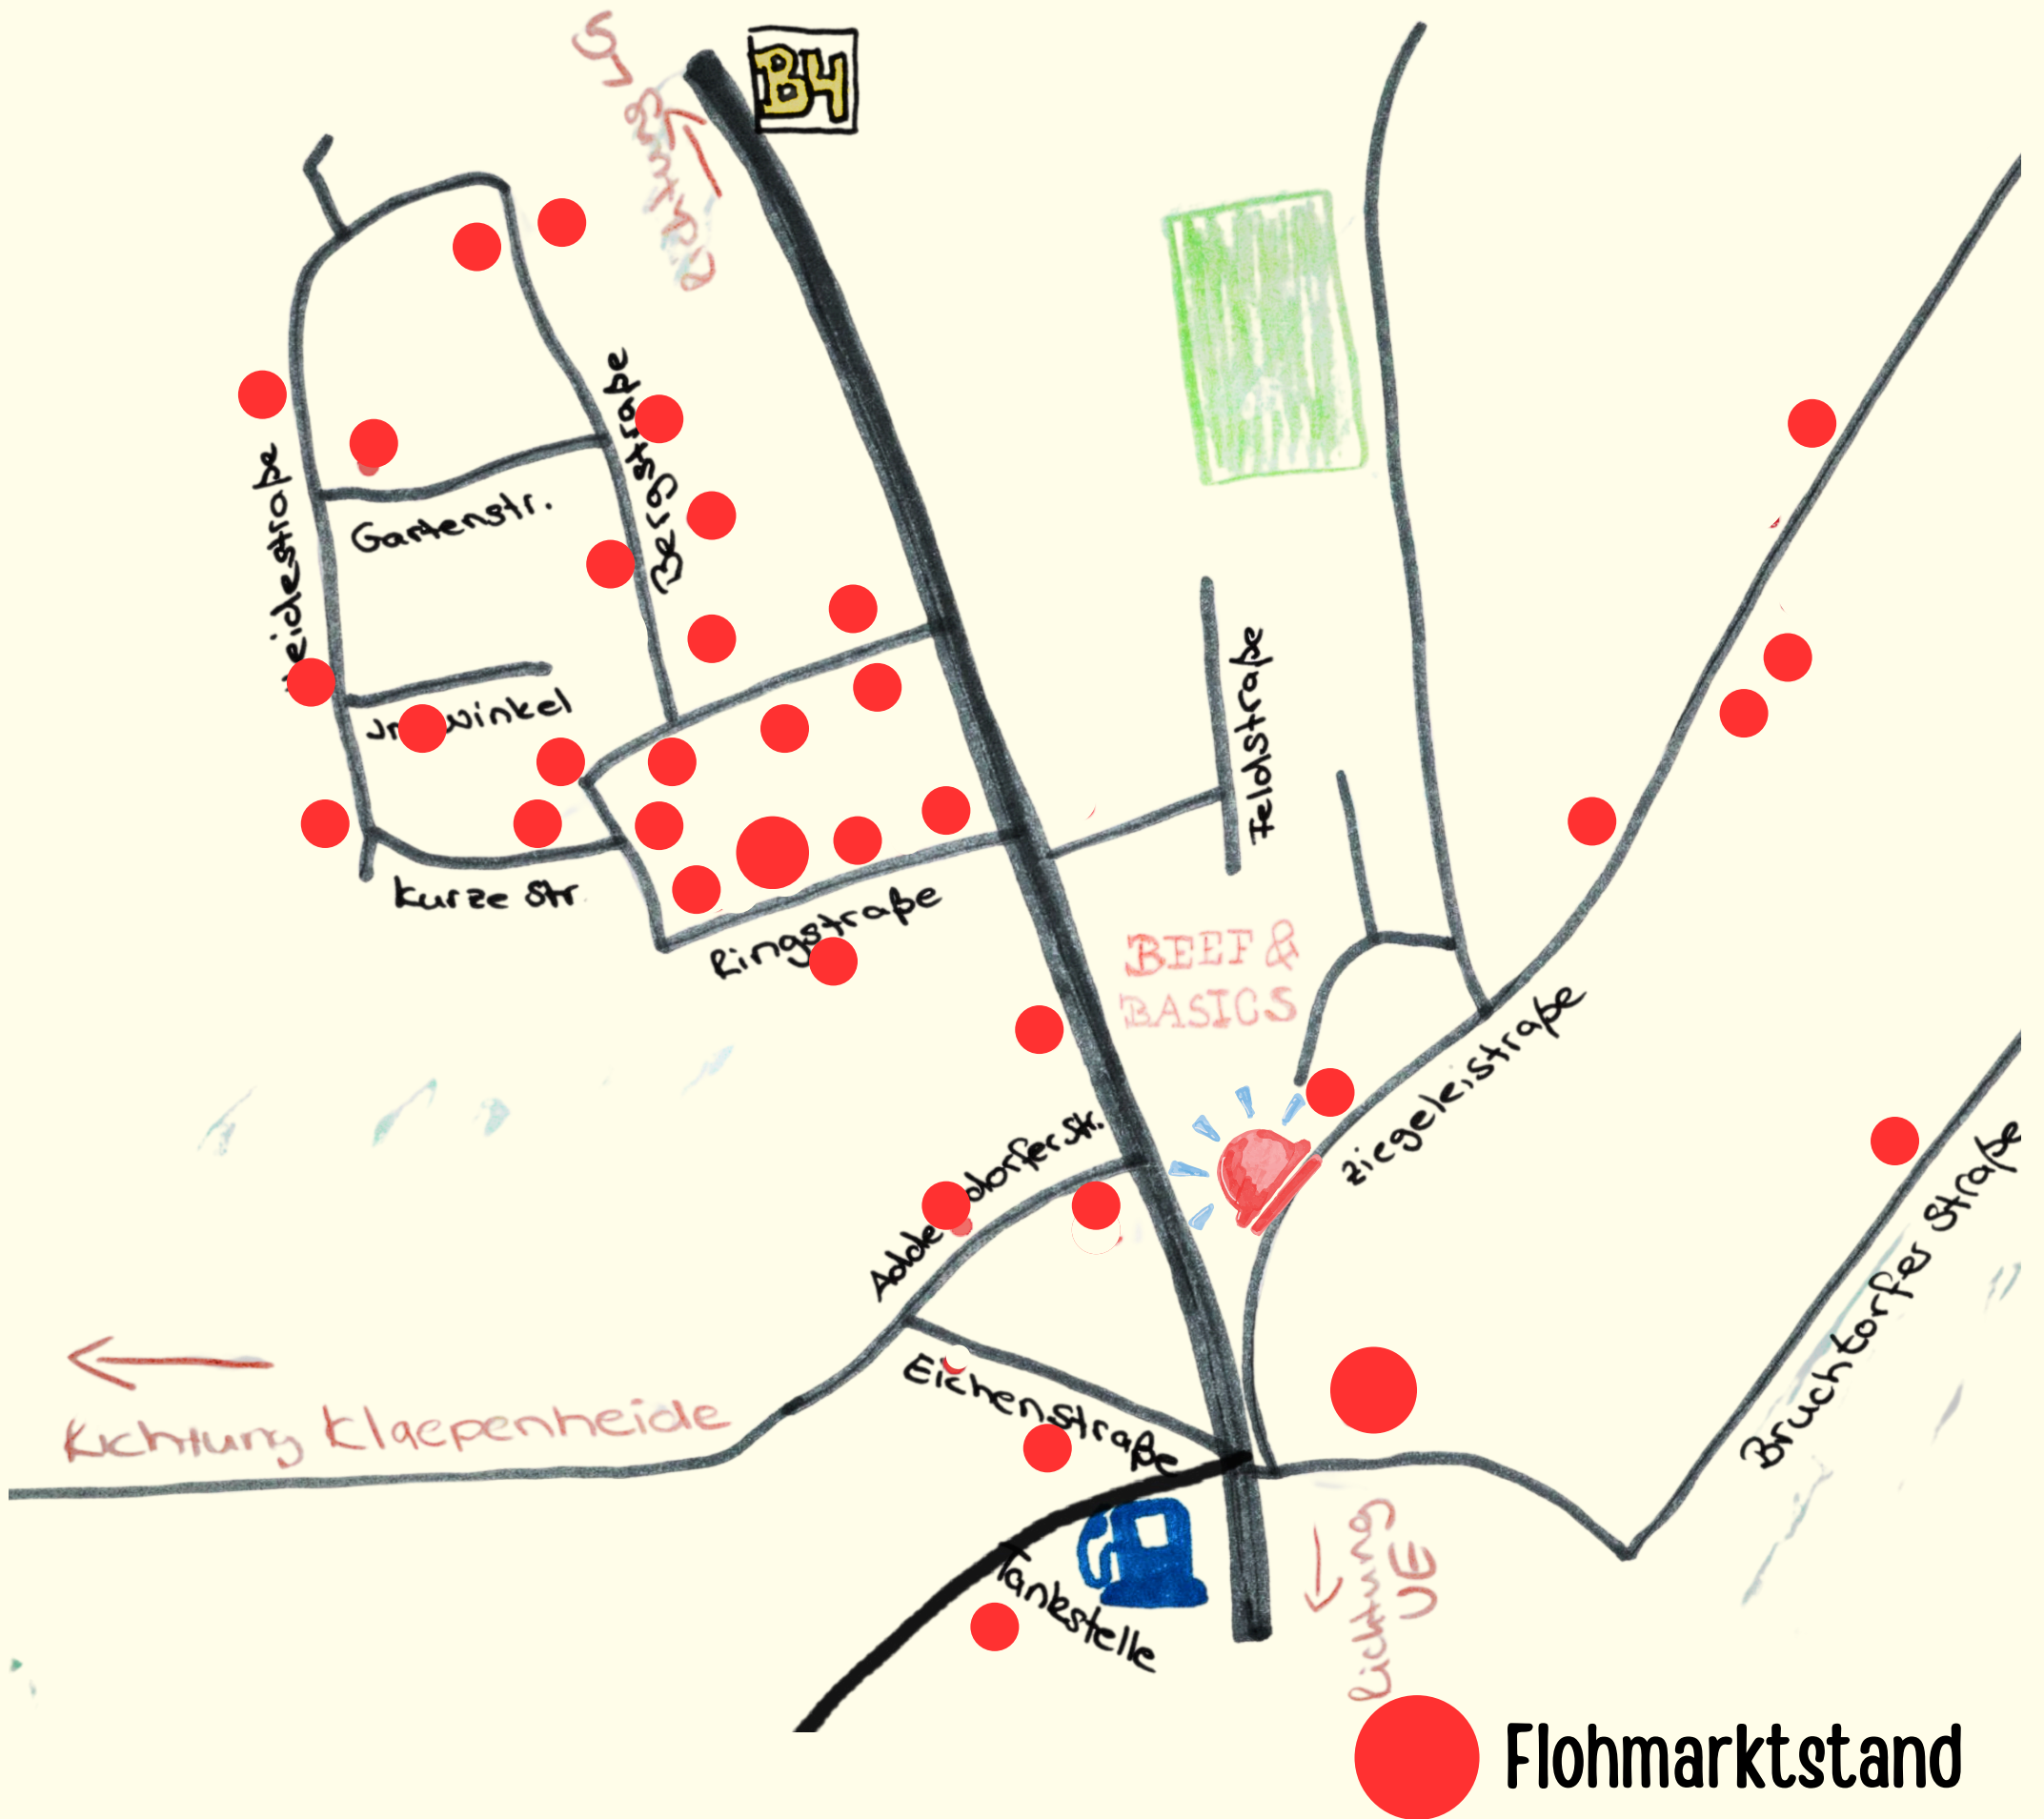

Straßenkarte

Pommes und Bratwurst von 11.30-14.00h bei der Feuerwehr